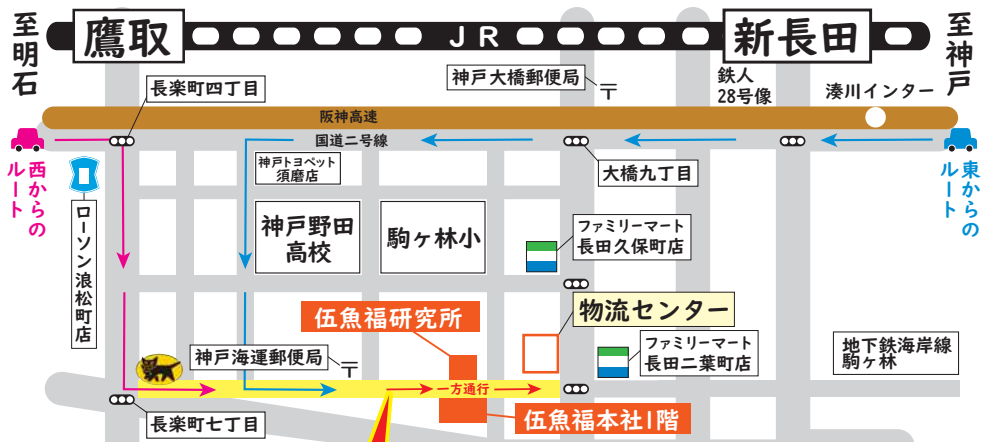

年内最後の開催です

2カ月に
1回開催中!
第20回

ご ぎよ ふく いち 伍魚福市

日時

11/26 土
10:00-16:00

場所

伍魚福本社北側研究所と本社1階で開催!

コロナウイルス感染防止対策にご協力をお願いします。

- ・入場制限をさせていただきます。
- ・体温が37.5℃以上の場合、ご遠慮願います。
- ・お客様用の消毒液を設置します。
- ・マスクの着用をお願いします。(スタッフもマスクを着用します。)
- ・レジでの間隔の確保をお願いします。
- ・売り場の消毒、換気を行います。

11月の特別イベント だるマイカの限定販売

伍魚福の人気商品「一夜干焼いか」に使用している国産スルメイカのだるま(イカを裂く前の状態)を数量限定で販売予定です!
イカ本来の味わいをしっかりと感じるができます!
おつまみ専門店だからこそ、ご提供できる珍しい一品をこの機会にお楽しみください!

※裏面の①~⑤のお得なセットをご予約いただき、当日お引き取りのためにご来店された方限定です。 ※取り置きご予約の場合は対象外です。

ご予約
受付中

「珍極」おせち二段重

11月30日(水)まで
早期ご予約特典
5%OFF!!

送料込み特別価格
(税込) **¥13,851**
(本体価格 12,825円)

例年ご好評につき、完売!
お酒がすすむ26品入り「珍極おせち二段重」
ご予約受付中です。お得なこの機会にどうぞ!